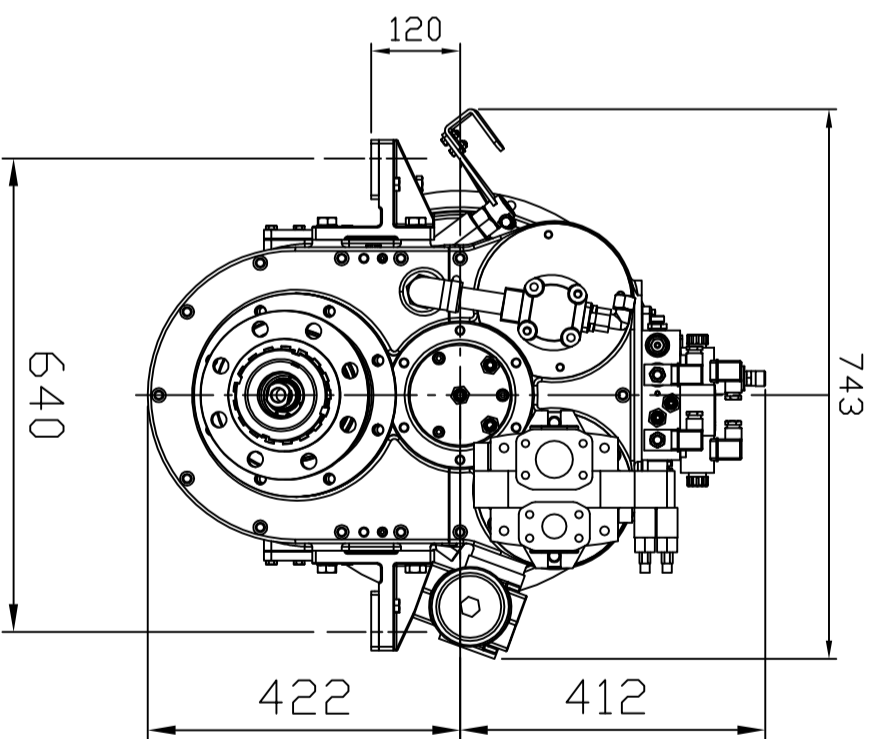

Hydraulic pump  
External use

**NOGYVA**

Surface	Scale	1:10	Position	Quantity
-	-	-	-	-
<b>Nogva Gear</b>				
HCA-210				

Date	Name
28.05.2014	runelund
Checked	
Standard	

Date	Name	Filename
		T91-05663

<b>T91-05663</b>	
Page	-
Pg	-