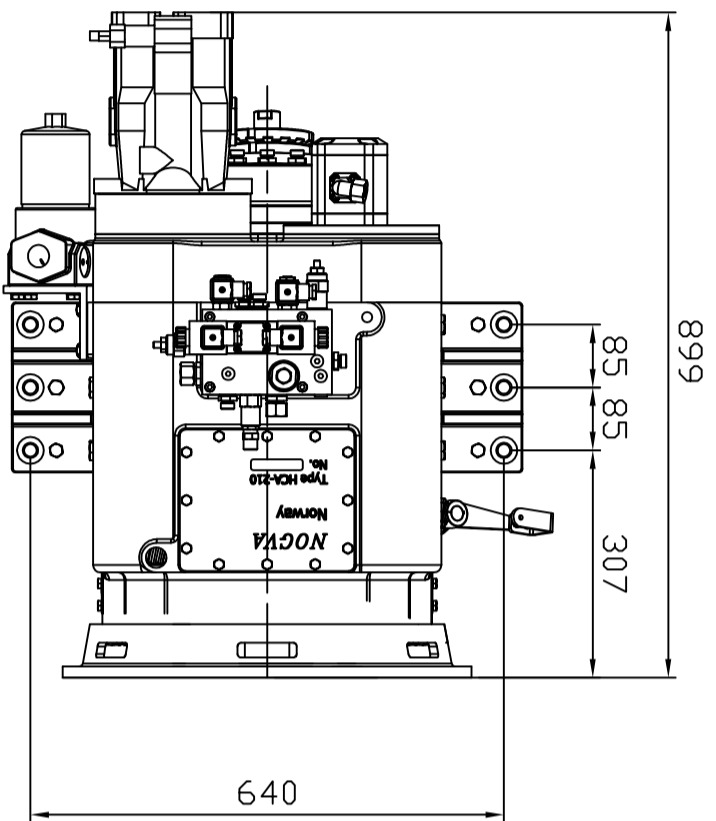

Hydraulic pump  
External use

**NOGYVA**

Surface	Scale	1:10	Position	Quantity
-	-	-	-	-
<b>Nogva Gear</b>				
HCA-210				

Date	Name
28.05.2014	runelund
Checked	
Standard	

Date	Name	Filename
		T91-05663

<b>T91-05663</b>	
Page	-
Pg	-